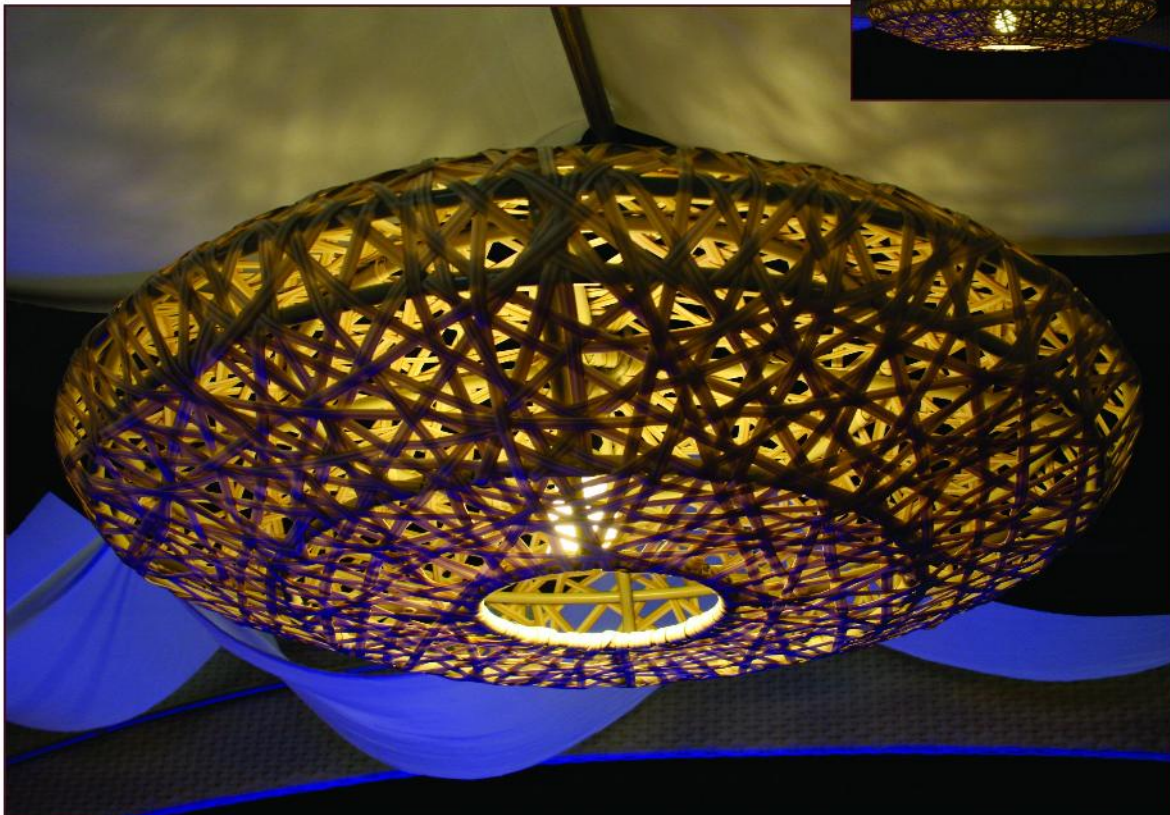

M0069.1
PARADISE LANTERN small
H: 25.3 cm | Dia.: 90 cm