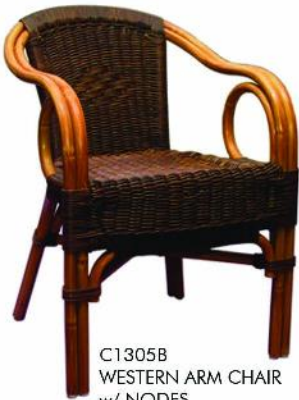

C1215
FAN SIDE CHAIR
H: 93 cm | D: 54.50 cm | W: 44 cm | Wt: 7.4 kg.

C1301
ISLAND ARM CHAIR
H: 84.5 cm | D: 54.5 cm | W: 62 cm

C1302
SOFIA ARM CHAIR
H: 90.5 cm | D: 56 cm | W: 56 cm | Wt: 11 kg.

C1303
REEVA WICKER ARM CHAIR
H: 83 cm | D: 69 cm | W: 56 cm | Wt: 10 kg.