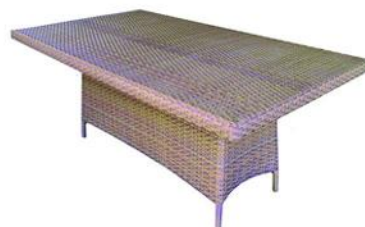

T2611A
CATRINA ALUMINUM RECTANGULAR TABLE
H: 76 cm | D: 100 cm | W: 180 cm